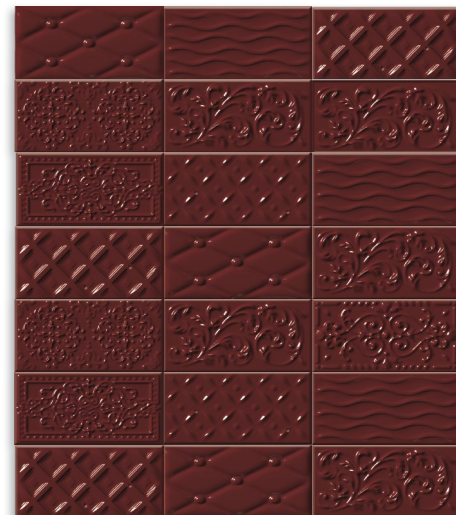

(*) Raspail Cereza
G.163

Formato / Size	X Caja / Box			X Palet / Pallet		
	Pz / Pc	M2 / sqm	Kg	Cj / Box	M2 / sqm	Kg
10x20 cm. Mugat / Raspail	50	1	18,10	60	60	1086

(*) Este modelo está compuesto por diseños diferentes para combinar de modo alterno, se sirven en la misma caja.
This model has different designs that are combined alternately, coming in the same box.