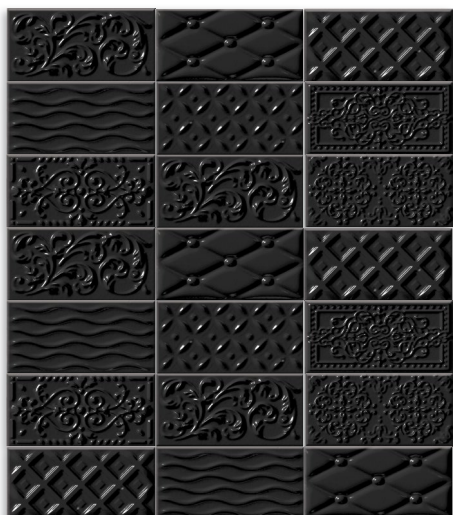

(\*) Raspail Oliva  
G.163

(\*) Raspail Cereza  
G.163

Formato / Size	X Caja / Box			X Palet / Pallet		
	Pz / Pc	M2 / sqm	Kg	Cj / Box	M2 / sqm	Kg
10x20 cm. Mugat / Raspail	50	1	18,10	60	60	1086

(\*) Este modelo está compuesto por diseños diferentes para combinar de modo alterno, se sirven en la misma caja.  
This model has different designs that are combined alternately, coming in the same box.

(\*) Raspail Celeste  
G.163

(\*) Raspail Marino  
G.163

(\*) Raspail Negro  
G.163

Raspail Blanco · 10x20 cm. / Muro-R Beige · 19,4x59,3 cm. / Duomo Arena · 40x40 cm.

Mugat Cereza / Mugat Blanco · 10x20 cm. / Tirso-PR Natural · 43,5x43,5 cm.