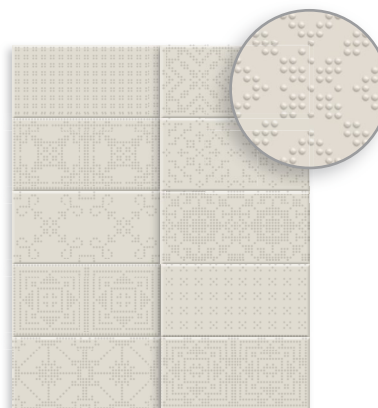

(*) Fatracci Vainilla
G.175

Formato / Size	X Caja / Box			X Palet / Pallet			
	Pz / Pc	M2 / sqm	Kg	Cj / Box	M2 / sqm	Kg	
10x20 cm.	68	1,36	18,10	60	81,60	1086	
10x20 cm.	Mugat / Raspail	50	1	18,10	60	60	1086

Formato / Size		X Caja / Box			X Palet / Pallet		
		Pz / Pc	ML	Kg	Cj / Box	ML	Kg
5x20 cm.	Remate	30	6	5,21	.	.	.
15x20 cm.	Zócalo	15	3	7,71	.	.	.