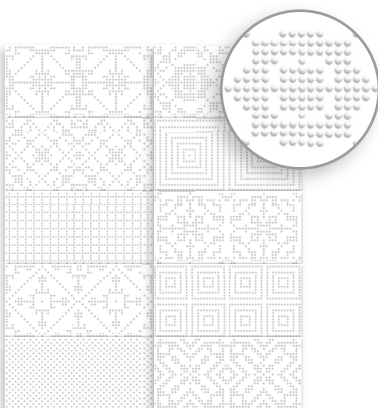

Rivoli Negro  
G.148

Mugat Celeste  
G.144

Mugat Marino  
G.144

Mugat Negro  
G.153

(\*) Raspail Celeste  
G.163

(\*) Raspail Marino  
G.163

(\*) Raspail Negro  
G.163

Remate Rivoli Celeste  
5x20 cm.  
G.36  
Ángulo Remate Rivoli Celeste  
5x1,5 cm.  
G.45

Remate Rivoli Marino  
5x20 cm.  
G.36  
Ángulo Remate Rivoli Marino  
5x1,5 cm.  
G.45

Remate Rivoli Negro  
5x20 cm.  
G.36  
Ángulo Remate Rivoli Negro  
5x1,5 cm.  
G.45

Zócalo Rivoli Celeste  
15x20 cm.  
G.51  
Ángulo Zócalo Rivoli Celeste  
15x1,5 cm.  
G.51

Zócalo Rivoli Marino  
15x20 cm.  
G.51  
Ángulo Zócalo Rivoli Marino  
15x1,5 cm.  
G.51

Zócalo Rivoli Negro  
15x20 cm.  
G.51  
Ángulo Zócalo Rivoli Negro  
15x1,5 cm.  
G.51

(\*) Soul Multicolor  
G.144