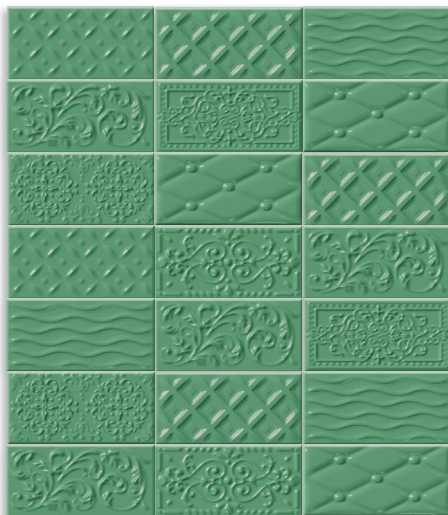

Zócalo Rivoli Marino  
15x20 cm.  
G.51  
Ángulo Zócalo Rivoli Marino  
15x1,5 cm.  
G.51

Zócalo Rivoli Negro  
15x20 cm.  
G.51  
Ángulo Zócalo Rivoli Negro  
15x1,5 cm.  
G.51

(\*) Soul Multicolor  
G.144

Formato / Size		X Caja / Box			X Palet / Pallet		
		Pz / Pc	ML	Kg	Cj / Box	ML	Kg
5x20 cm.	Remate	30	6	5,21	.	.	.
15x20 cm.	Zócalo	15	3	7,71	.	.	.

10x20 cm. 3.9x7.9 inches

(\*) Raspail Blanco  
G.163

(\*) Raspail Vainilla  
G.163