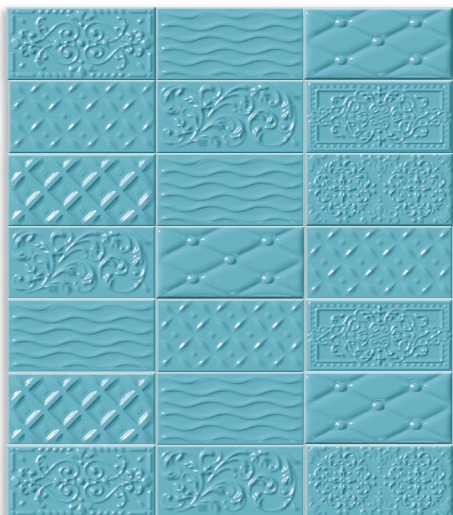

(*) Raspail Celeste
G.163