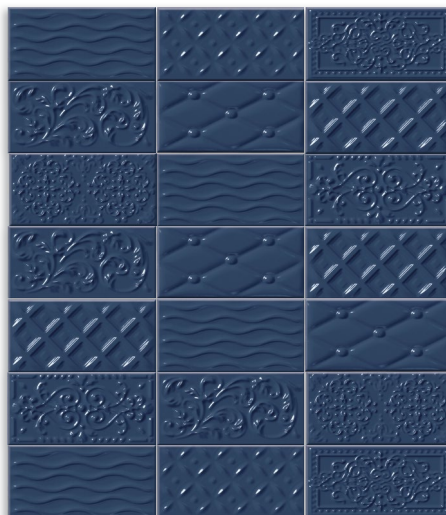

(\*) Raspail Oliva  
G.163

(\*) Raspail Cereza  
G.163

Formato / Size	X Caja / Box			X Palet / Pallet		
	Pz / Pc	M2 / sqm	Kg	Cj / Box	M2 / sqm	Kg
10x20 cm. Mugat / Raspail	50	1	18,10	60	60	1086

(\*) Este modelo está compuesto por diseños diferentes para combinar de modo alterno, se sirven en la misma caja.  
This model has different designs that are combined alternately, coming in the same box.

(\*) Raspail Celeste  
G.163

(\*) Raspail Marino  
G.163

(\*) Raspail Negro  
G.163

Raspail Blanco · 10x20 cm. / Muro-R Beige · 19,4x59,3 cm. / Duomo Arena · 40x40 cm.

Mugat Cereza / Mugat Blanco · 10x20 cm. / Tirso-PR Natural · 43,5x43,5 cm.