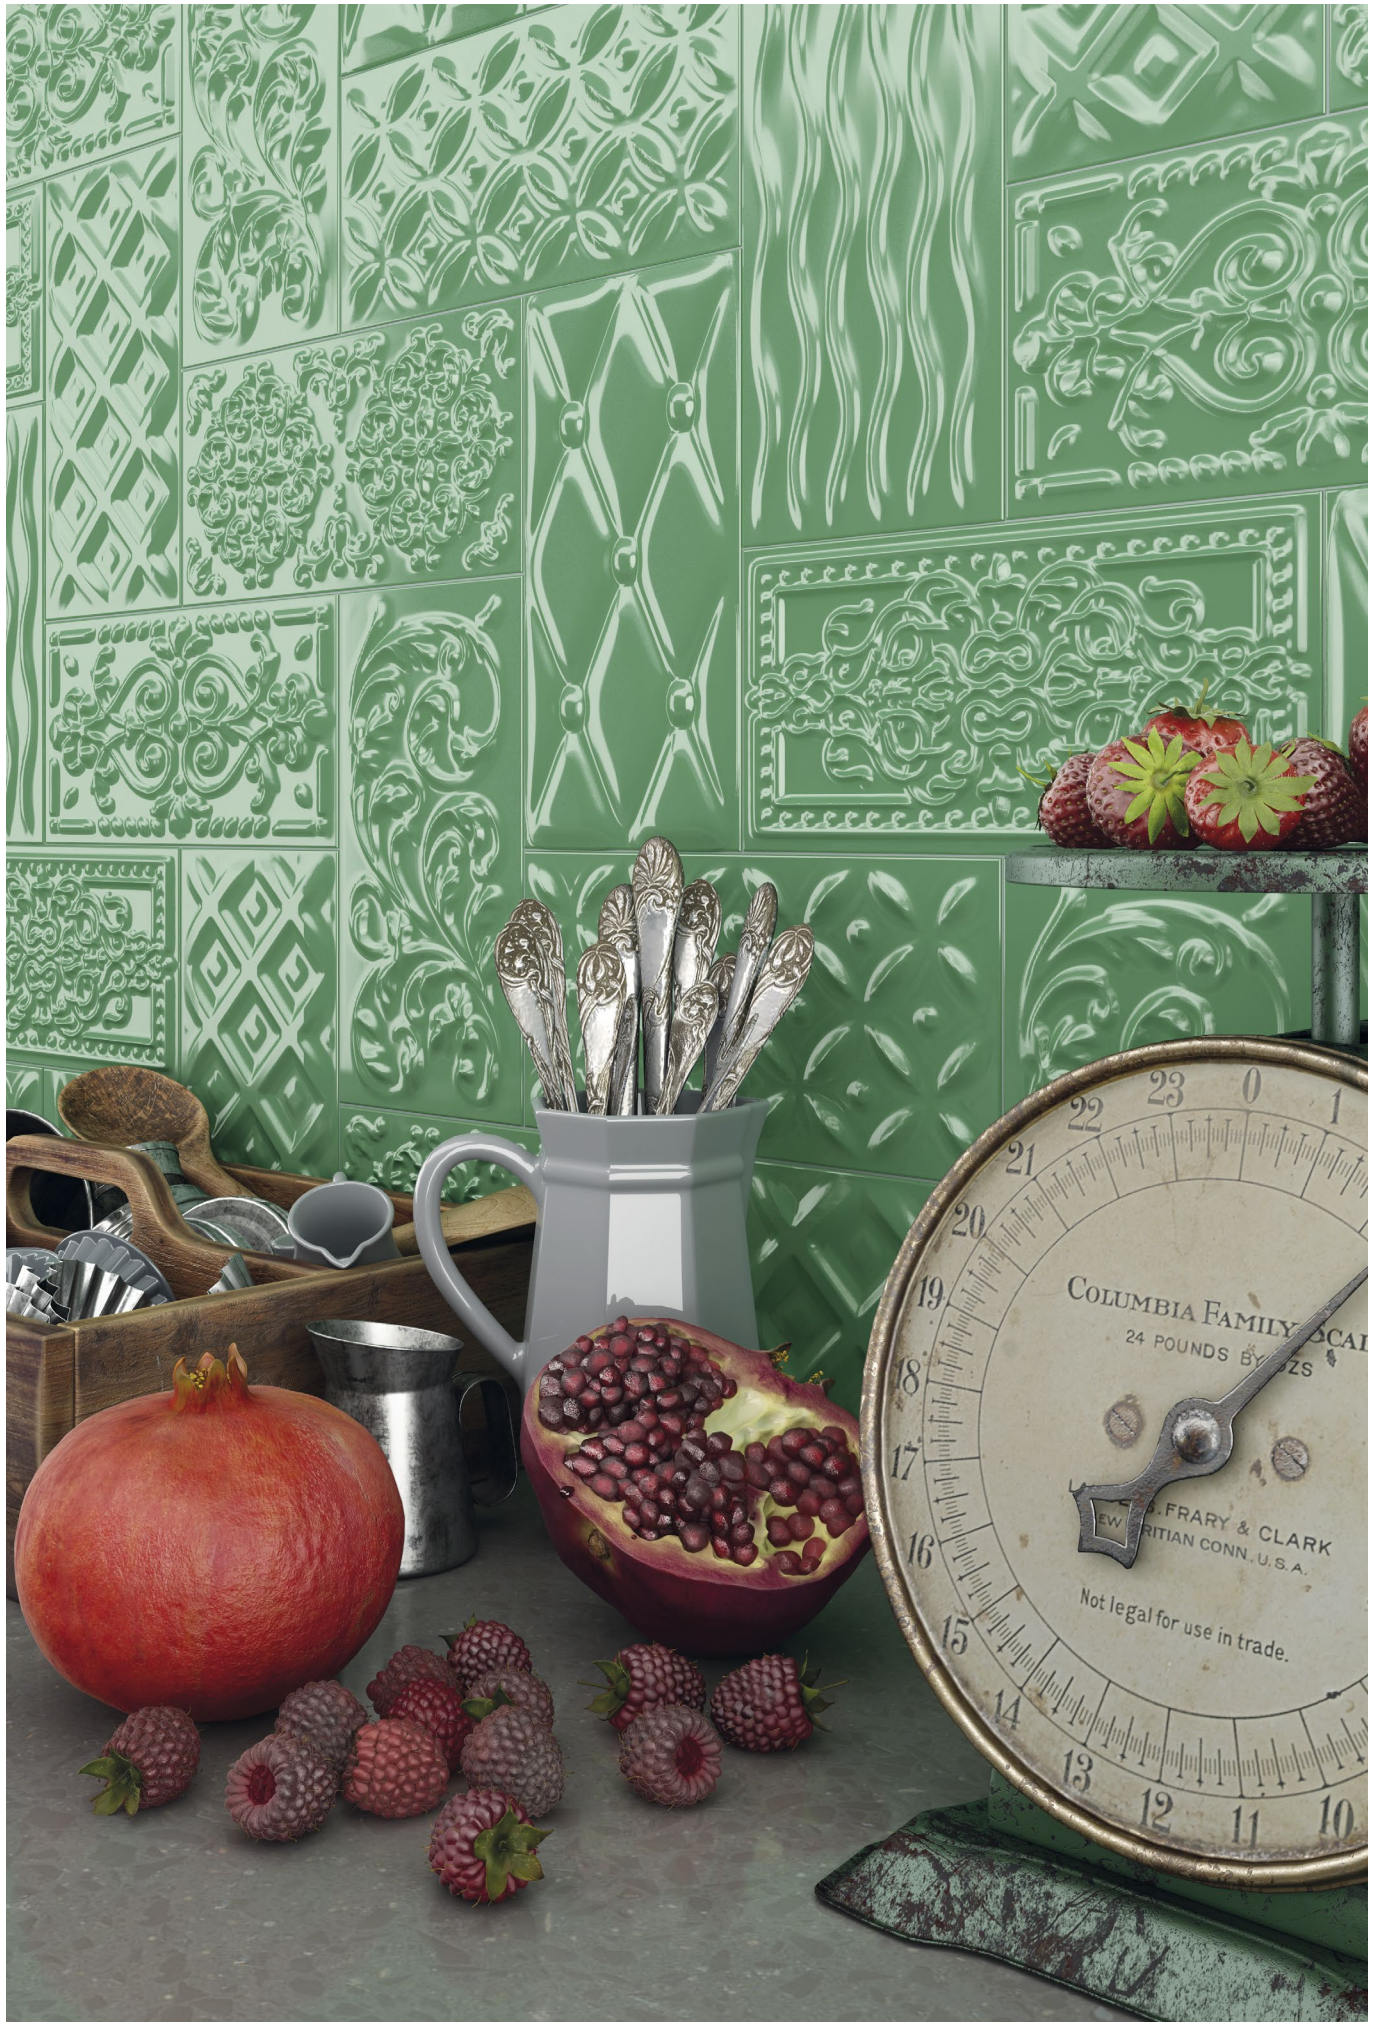

(\*) Raspail Celeste  
G.163

(\*) Raspail Marino  
G.163

(\*) Raspail Negro  
G.163

Raspail Blanco · 10x20 cm. / Muro-R Beige · 19,4x59,3 cm. / Duomo Arena · 40x40 cm.

Mugat Cereza / Mugat Blanco · 10x20 cm. / Tirso-PR Natural · 43,5x43,5 cm.