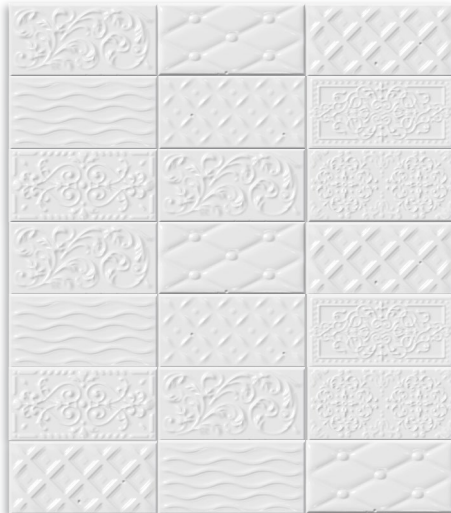

10x20 cm. 3.9x7.9 inches

(*) Raspail Blanco
G.163