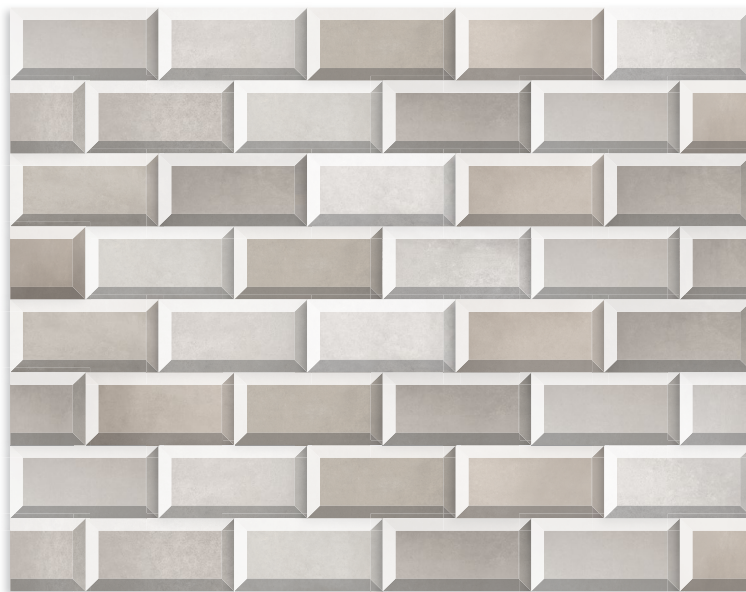

Formato / Size	X Caja / Box			X Palet / Pallet		
	Pz / Pc	M2 / sqm	Kg	Cj / Box	M2 / sqm	Kg
60x60 cm.	3	1,08	24,95	36	38,88	898,02
59,3x59,3 cm.	3	1,05	24,30	36	37,80	874,80
30x30 cm.	12	1,08	28	.	.	.

Formato / Size	X Caja / Box			X Palet / Pallet		
	Pz / Pc	M2 / sqm	Kg	Cj / Box	M2 / sqm	Kg
10x20 cm.	50	1	18,10	60	60	1086