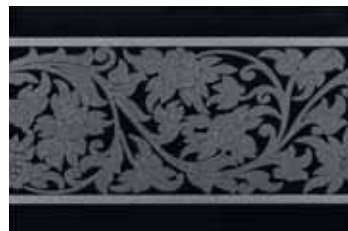

304
MARY - NERO
21 x 31,5 cm