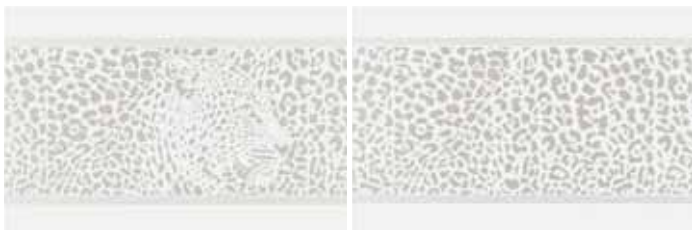

ALCUNE POSSIBILI COMBINAZIONI
SOME POSSIBLE COMBINATIONS

304
LEOPARDO B - BIANCO
21 x 31,5 cm

304
LEOPARDO A - BIANCO
21 x 31,5 cm

304
LEOPARDO B - NERO
21 x 31,5 cm

304
LEOPARDO A - NERO
21 x 31,5 cm

304
LEOPARDO C - BIANCO
21 x 31,5 cm

304
LEOPARDO A - BIANCO
21 x 31,5 cm

304
LEOPARDO C - NERO
21 x 31,5 cm

304
LEOPARDO A - NERO
21 x 31,5 cm

304
LEOPARDO D - BIANCO
21 x 31,5 cm

304
LEOPARDO A - BIANCO
21 x 31,5 cm

304
LEOPARDO D - NERO
21 x 31,5 cm

304
LEOPARDO A - NERO
21 x 31,5 cm

304
FALCONE B - BIANCO
21 x 31,5 cm

304
FALCONE A - BIANCO
21 x 31,5 cm

304
TRAIT D'UNION - BIANCO
21 x 31,5 cm

304
FALCONE B - NERO
21 x 31,5 cm

304
FALCONE A - NERO
21 x 31,5 cm