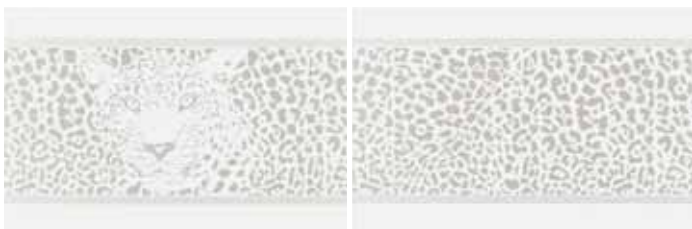

ALCUNE POSSIBILI COMBINAZIONI
SOME POSSIBLE COMBINATIONS

304
LEOPARDO B - BIANCO
21 x 31,5 cm

304
LEOPARDO A - BIANCO
21 x 31,5 cm

304
LEOPARDO B - NERO
21 x 31,5 cm

304
LEOPARDO A - NERO
21 x 31,5 cm

304
LEOPARDO C - BIANCO
21 x 31,5 cm

304
LEOPARDO A - BIANCO
21 x 31,5 cm

304
LEOPARDO C - NERO
21 x 31,5 cm

304
LEOPARDO A - NERO
21 x 31,5 cm

304
LEOPARDO D - BIANCO
21 x 31,5 cm

304
LEOPARDO A - BIANCO
21 x 31,5 cm

304
LEOPARDO D - NERO
21 x 31,5 cm

304
LEOPARDO A - NERO
21 x 31,5 cm

304
FALCONE B - BIANCO
21 x 31,5 cm

304
FALCONE A - BIANCO
21 x 31,5 cm

304
TRAIT D'UNION - BIANCO
21 x 31,5 cm

304
FALCONE B - NERO
21 x 31,5 cm

304
FALCONE A - NERO
21 x 31,5 cm