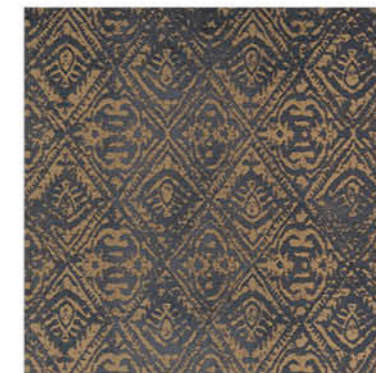

DECORI PER PAVIMENTO. FLOOR TILES DECORATIONS.

7011145 Insetto Kilim Nero Interno
60x60 Rett. Box Pz 2