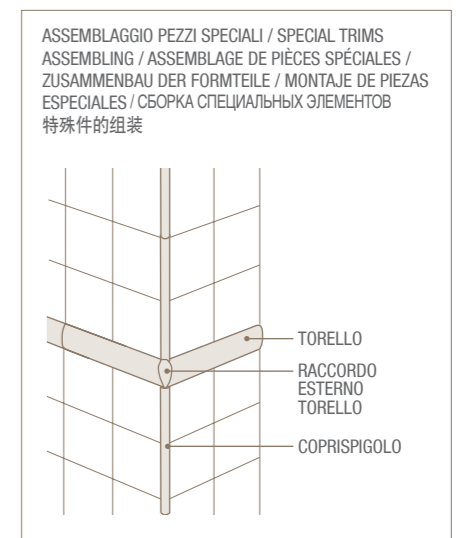

BI TECH
CERAMICA PORCELLANATA

BICOTTURA IN PASTA BIANCA / WHITE BODY DOUBLE-FIRING / BICUISSON EN PÂTE BLANCHE / WEISSSCHERBIGE ZWEIBRANDVERFAHREN / BICOCCIÓN EN PASTA BLANCA / ПЛИТКА ДВОЙНОГО ОБЖИГА НА БЕЛОЙ МАССЕ / 白色坯体二次烧成

RIVESTIMENTI

DECORI

PAVIMENTI COORDINATI

MONOCOTTURA

SINGLE FIRING / MONOCUISSON / EINBRANDVERFAHREN / MONOCOCCION / ОДНОКРАТНЫЙ ОБЖИГ / 一次烧成

EN 14411/G BIII GL

FORMATO SIZE	PZ/SCAT. PCS/BOX	MQ/SCAT. SQM/BOX	KG/SCAT. KG/BOX	SCAT./PAL BOX/PAL	MQ/PAL SQM/PAL	KG/PAL
FONDO 25x41 (10"x16")	15	1,537	21,90	39	59,96	854,00
TORELLO 5x41	12	4,92 ml	3,00	-	-	-
RACCORDO TORELLO 5x2	10	-	0,18	-	-	-
COPRISPIGOLO 1x33	36	12,00 ml	1,32	-	-	-
LISTELLO 6,5x41	9	3,69 ml	4,50	-	-	-
LISTELLO 10x41	9	3,69 ml	7,59	-	-	-
FASCIA SPECCHIO 11,5x41	12	4,92 ml	6,00	-	-	-
FASCIA 15x41	9	3,69 ml	9,00	-	-	-

EN 14411/J BIIa GL

FORMATO SIZE	PZ/SCAT. PCS/BOX	MQ/SCAT. SQM/BOX	KG/SCAT. KG/BOX	SCAT./PAL BOX/PAL	MQ/PAL SQM/PAL	KG/PAL
PAVIMENTO 41x41 (16"x16")	9	1,512	29,50	48	72,58	1416,00