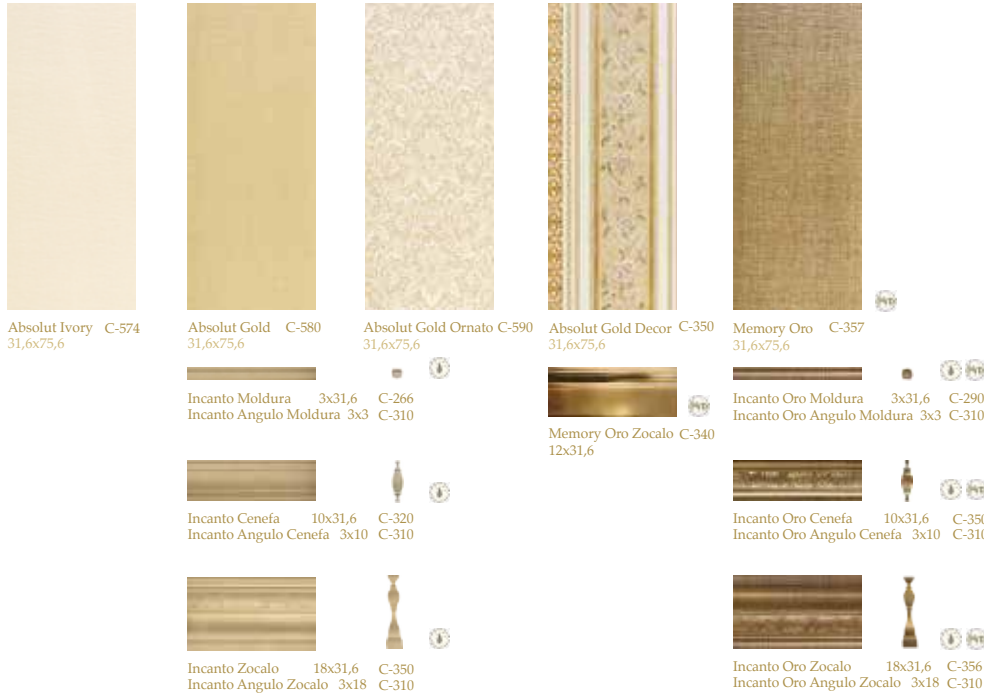

Scarlett Beige Lista
2x25,1 C-130

Scarlett Beige
Angulo Lista
2x2 C-230

Scarlett Beige Bordura
5x25,1 C-180

Scarlett Beige
Angulo Bordura
3x5 C-230

Scarlett Beige Zocalo
12x25,1 C-250

Perfum Decor A, B, C**
25,1x75,6 C-356

** Price per piece.

Matching floor tiles

29,5x29,5 / 15,7x59,2

Scarlett Beige Natural
29,5x29,5 G-3142

Logger Maple Natural
15,7x59,2 G-3142

Logger Oak Natural
15,7x59,2 G-3142

Logger Walnut Natural
15,7x59,2 G-3142

IN DETAIL

Absolut

31,6x75,6

Absolut Ivory C-574
31,6x75,6

Absolut Gold C-580
31,6x75,6

Absolut Gold Ornato C-590
31,6x75,6

Absolut Gold Decor C-350
31,6x75,6

Memory Oro C-357
31,6x75,6