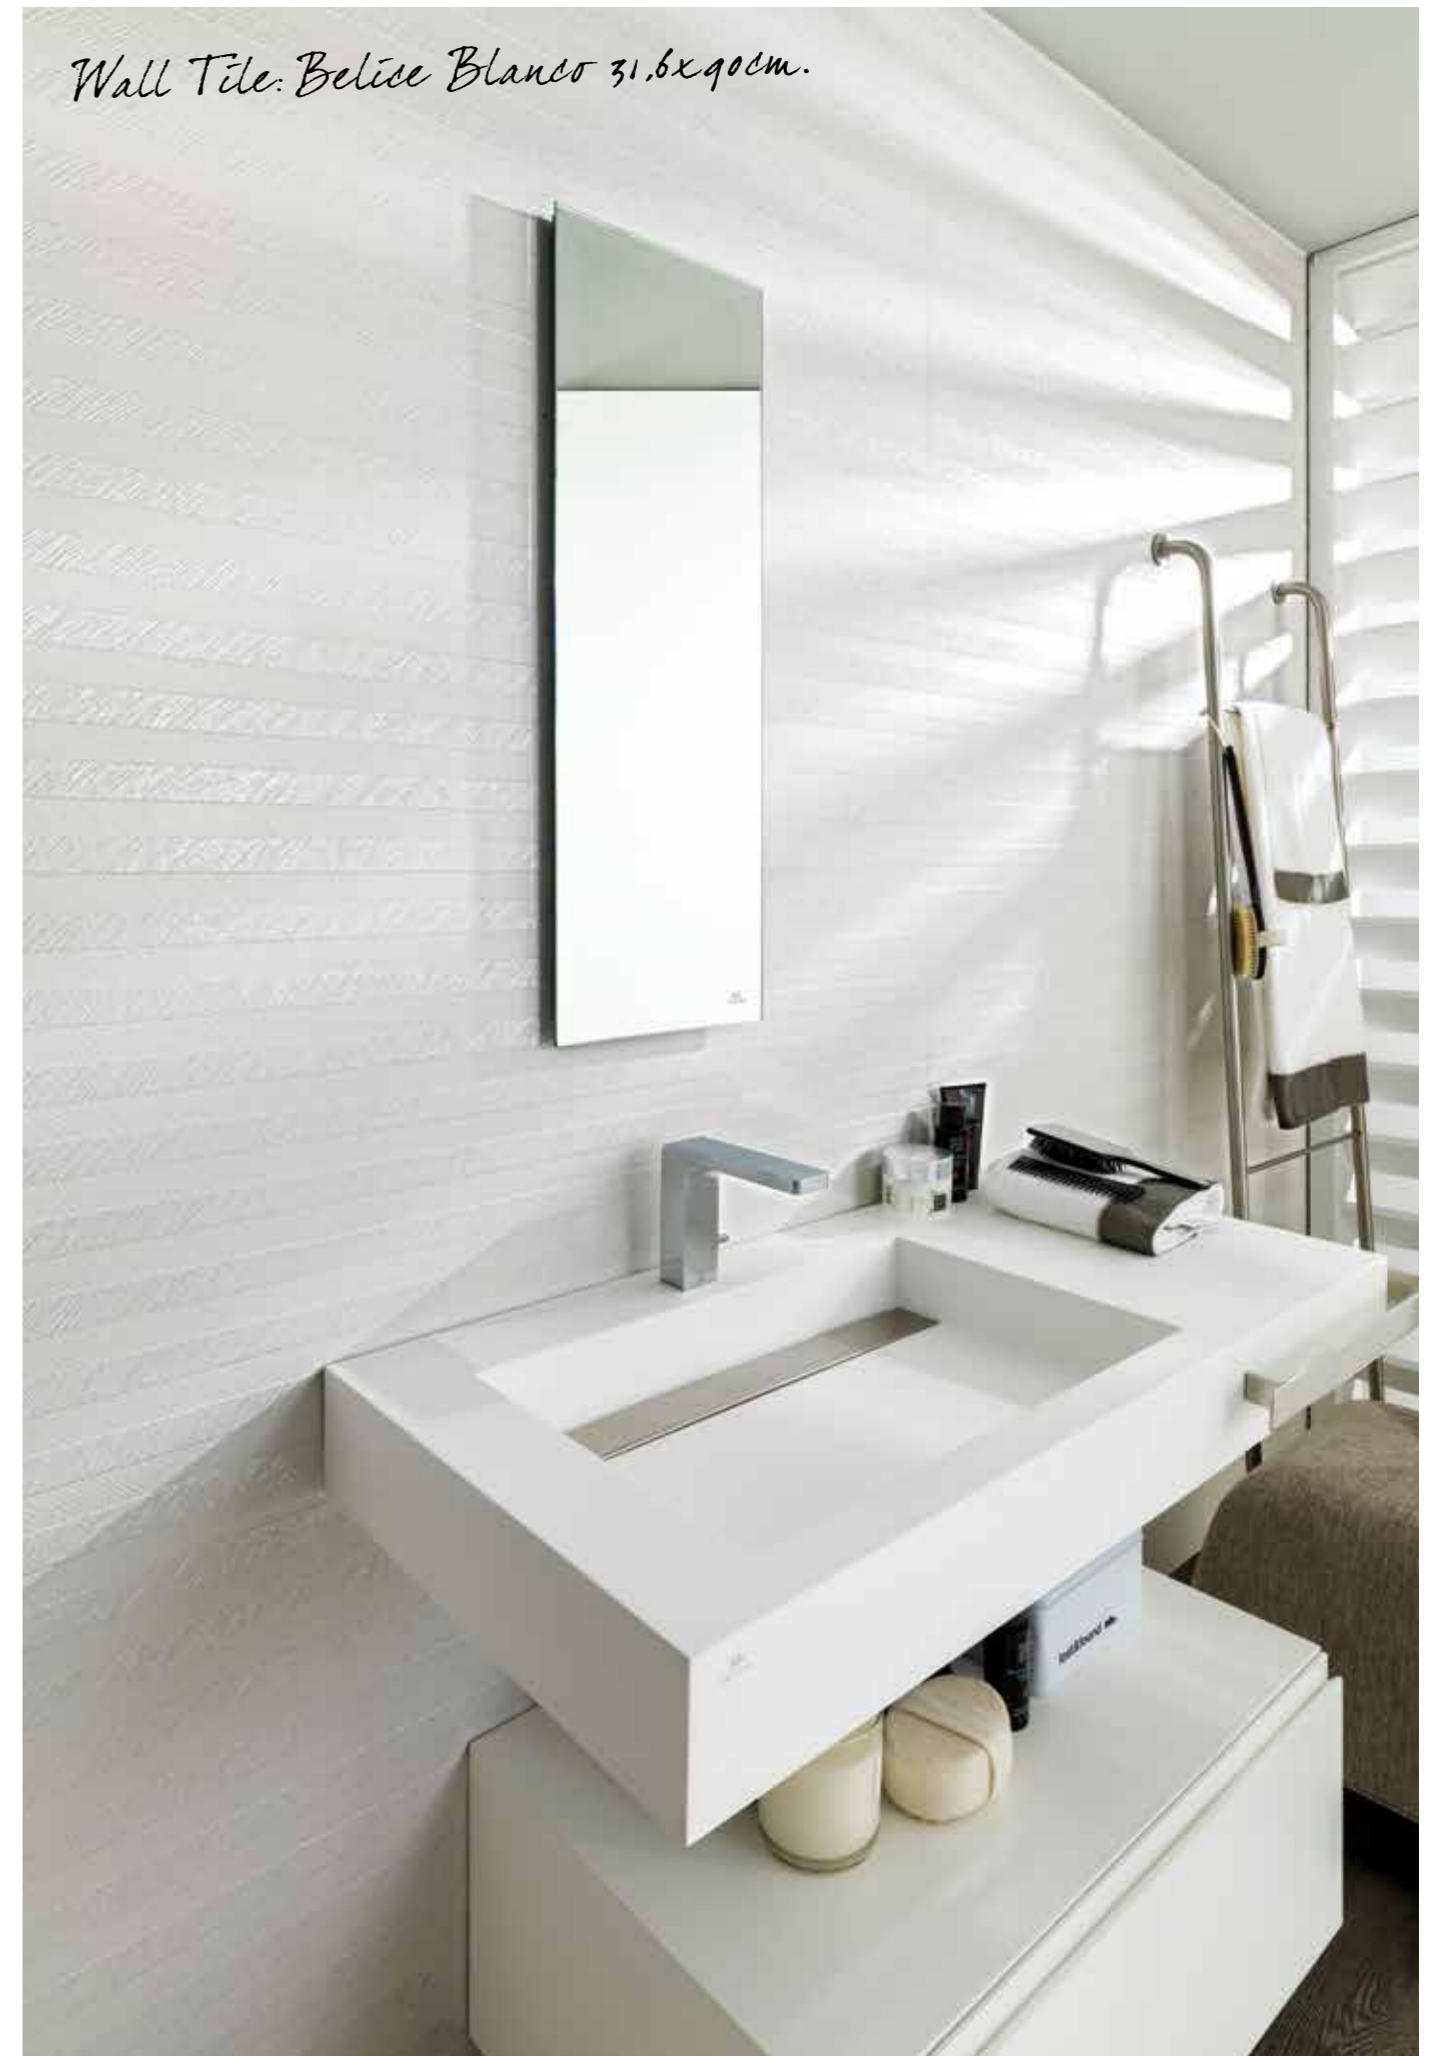

BELICE

Wall Tiles · Matt · Rectified · Set off

BELICE ACERO
31,6x90cm

G271

BELICE BLANCO
31,6x90cm

G271

Wall Tile: Belice Blanco 31,6x90cm.

Wall Tile: Belise Acero 31,6x90cm - Denver Acero 31,6x90cm.
Floor Tile: Denver Acero 59,6x59,6cm.