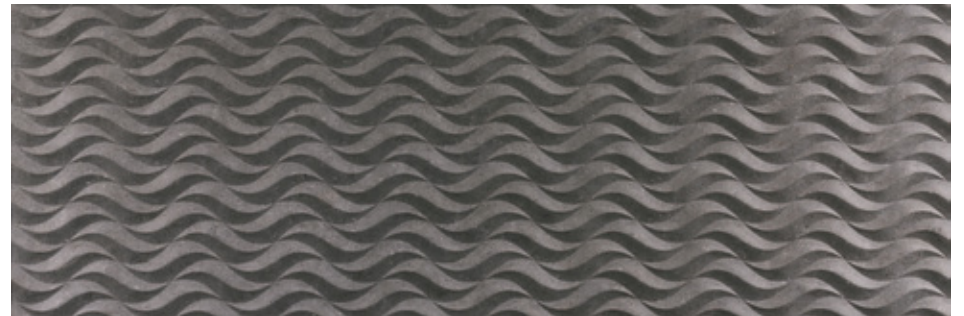

ISLAND

MONOPOROSA · WALL TILE

33,3x100cm · 13'x39 1/2"

(12 mm) · G271

WHITE

BEIGE

NATURAL

GRAY

DARK GRAY