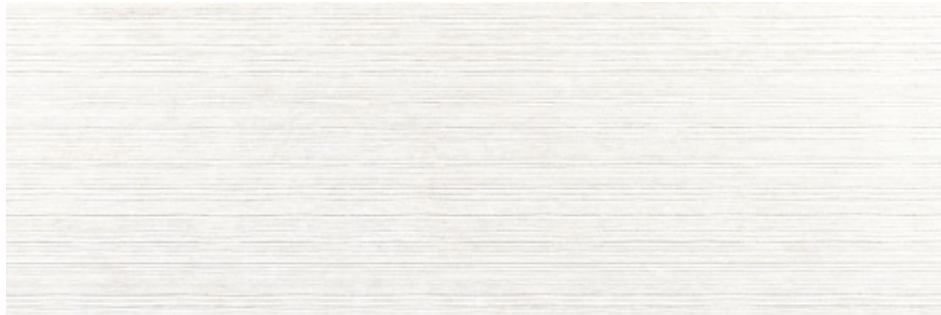

CENTURY

MONOPOROSA · WALL TILE

33,3x100cm · 13"x39 1/2"

(9,2 mm) · G271

RECTIFICADO
RECTIFIED

MATE
MATTE

WHITE

BEIGE

NATURAL

GRAY

DARK GRAY