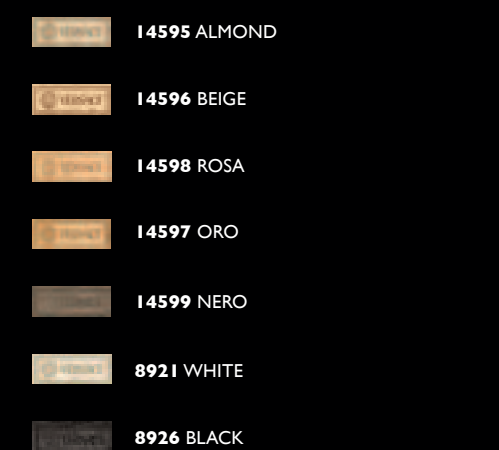

Firme 4x9,5 - **06** - 2 pcs/box