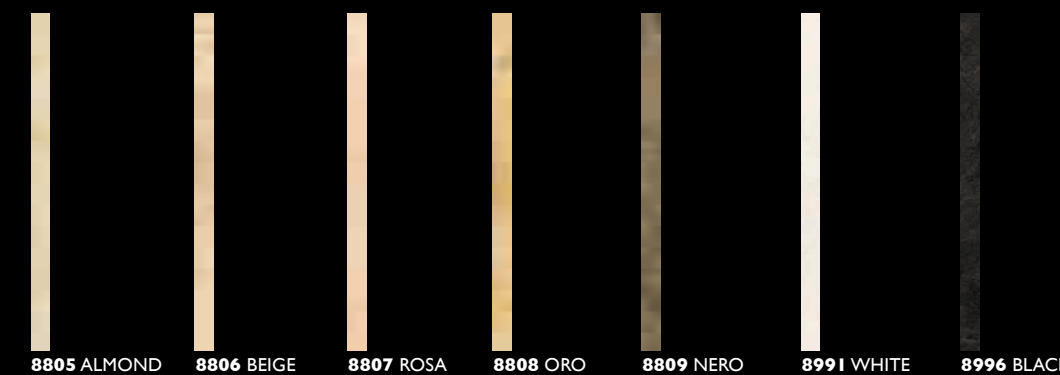

Bacchetta 2,2x39,4 - **03** - 20 pcs/box