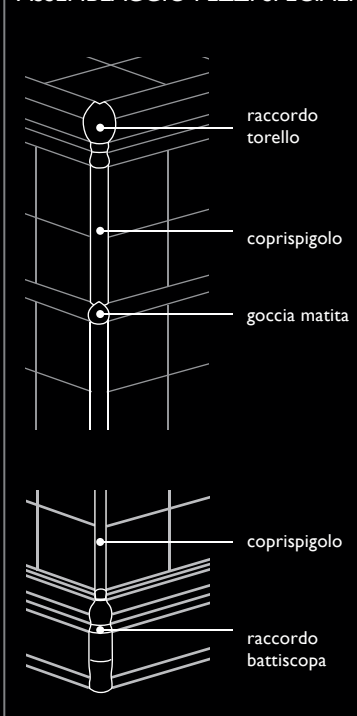

ASSEMBLAGGIO PEZZI SPECIALI

IMBALLI E PESI • PACKINGS AND WEIGHTS • EMBALLAGES ET POIDS • VERPACKUNGEN UND GEWICHTE • EMBALAJES Y PESOS • УПАКОВКИ И ВЕС • 包装和重量

EN 14411/G Bla GL

FORMATO SIZE	pz/mq pcs/sqm	pz/scat. pcs/box	mq/scat. sqm/box	kg/mq kg/sqm	kg/scat. kg/box	scat./pal box/pal	mq/pal sqm/pal	kg/pal
Fondo 19,7x39,4	13	13	1,009	20,10	20,29	54	54,48	1.095,66
Firma 19,7x39,4	-	4	-	-	5,68	-	-	-
Fondo 19,7x19,7	26	26	1,009	20,10	20,29	57	57,51	1.156,53
Fondo 9,8x19,7	52	26	0,502	20,05	10,09	132	66,26	1.331,88
Mosaico riga 19,7x39,4	13	8	0,620	18,46	11,36	-	-	-
Bacchetta 2,2x19,4	-	20	7,88 ml	-	2,00	-	-	-
Mosaico rombi 39,4x39,4	-	4	0,620	-	5,68	-	-	-
Mosaico chesterfield 39,4x39,4	-	4	0,620	-	5,68	-	-	-
Rosone medusa 54x54	-	1	-	-	5,00	-	-	-
Coprispigo 1x19,7	-	20	3,94 ml	-	2,00	-	-	-
Matita 1x19,7	-	20	3,94 ml	-	2,00	-	-	-
Matita marmo 1x19,7	-	36	7,09 ml	-	3,60	-	-	-
Goccia matita 1x1	-	10	-	-	0,18	-	-	-
Torello 3x19,7	-	10	1,97 ml	-	1,00	-	-	-
Raccordo torello 3x3x2	-	10	-	-	0,18	-	-	-
Torello 4,5x19,7	-	10	-	-	2,50	-	-	-
Raccordo torello 4,5x2x3	-	10	-	-	0,18	-	-	-
Listello 2x19,7	-	16	3,94 ml	-	0,80	-	-	-
Listello 2,5x19,7	-	8	1,57 ml	-	1,60	-	-	-
Listello 4x19,7	-	8	1,57 ml	-	1,24	-	-	-
Listello 4,2x19,7	-	8	1,57 ml	-	3,36	-	-	-
Tozzetto 2x2	-	16	-	-	0,08	-	-	-
Tozzetto 4x4	-	4	-	-	0,02	-	-	-
Battiscopa 10x19,7	-	12	2,36 ml	-	1,20	-	-	-
Raccordo battiscopa 10x2x3	-	10	-	-	1,00	-	-	-
Colonna/Terminale 19,7x39,4	-	4	-	-	5,68	-	-	-