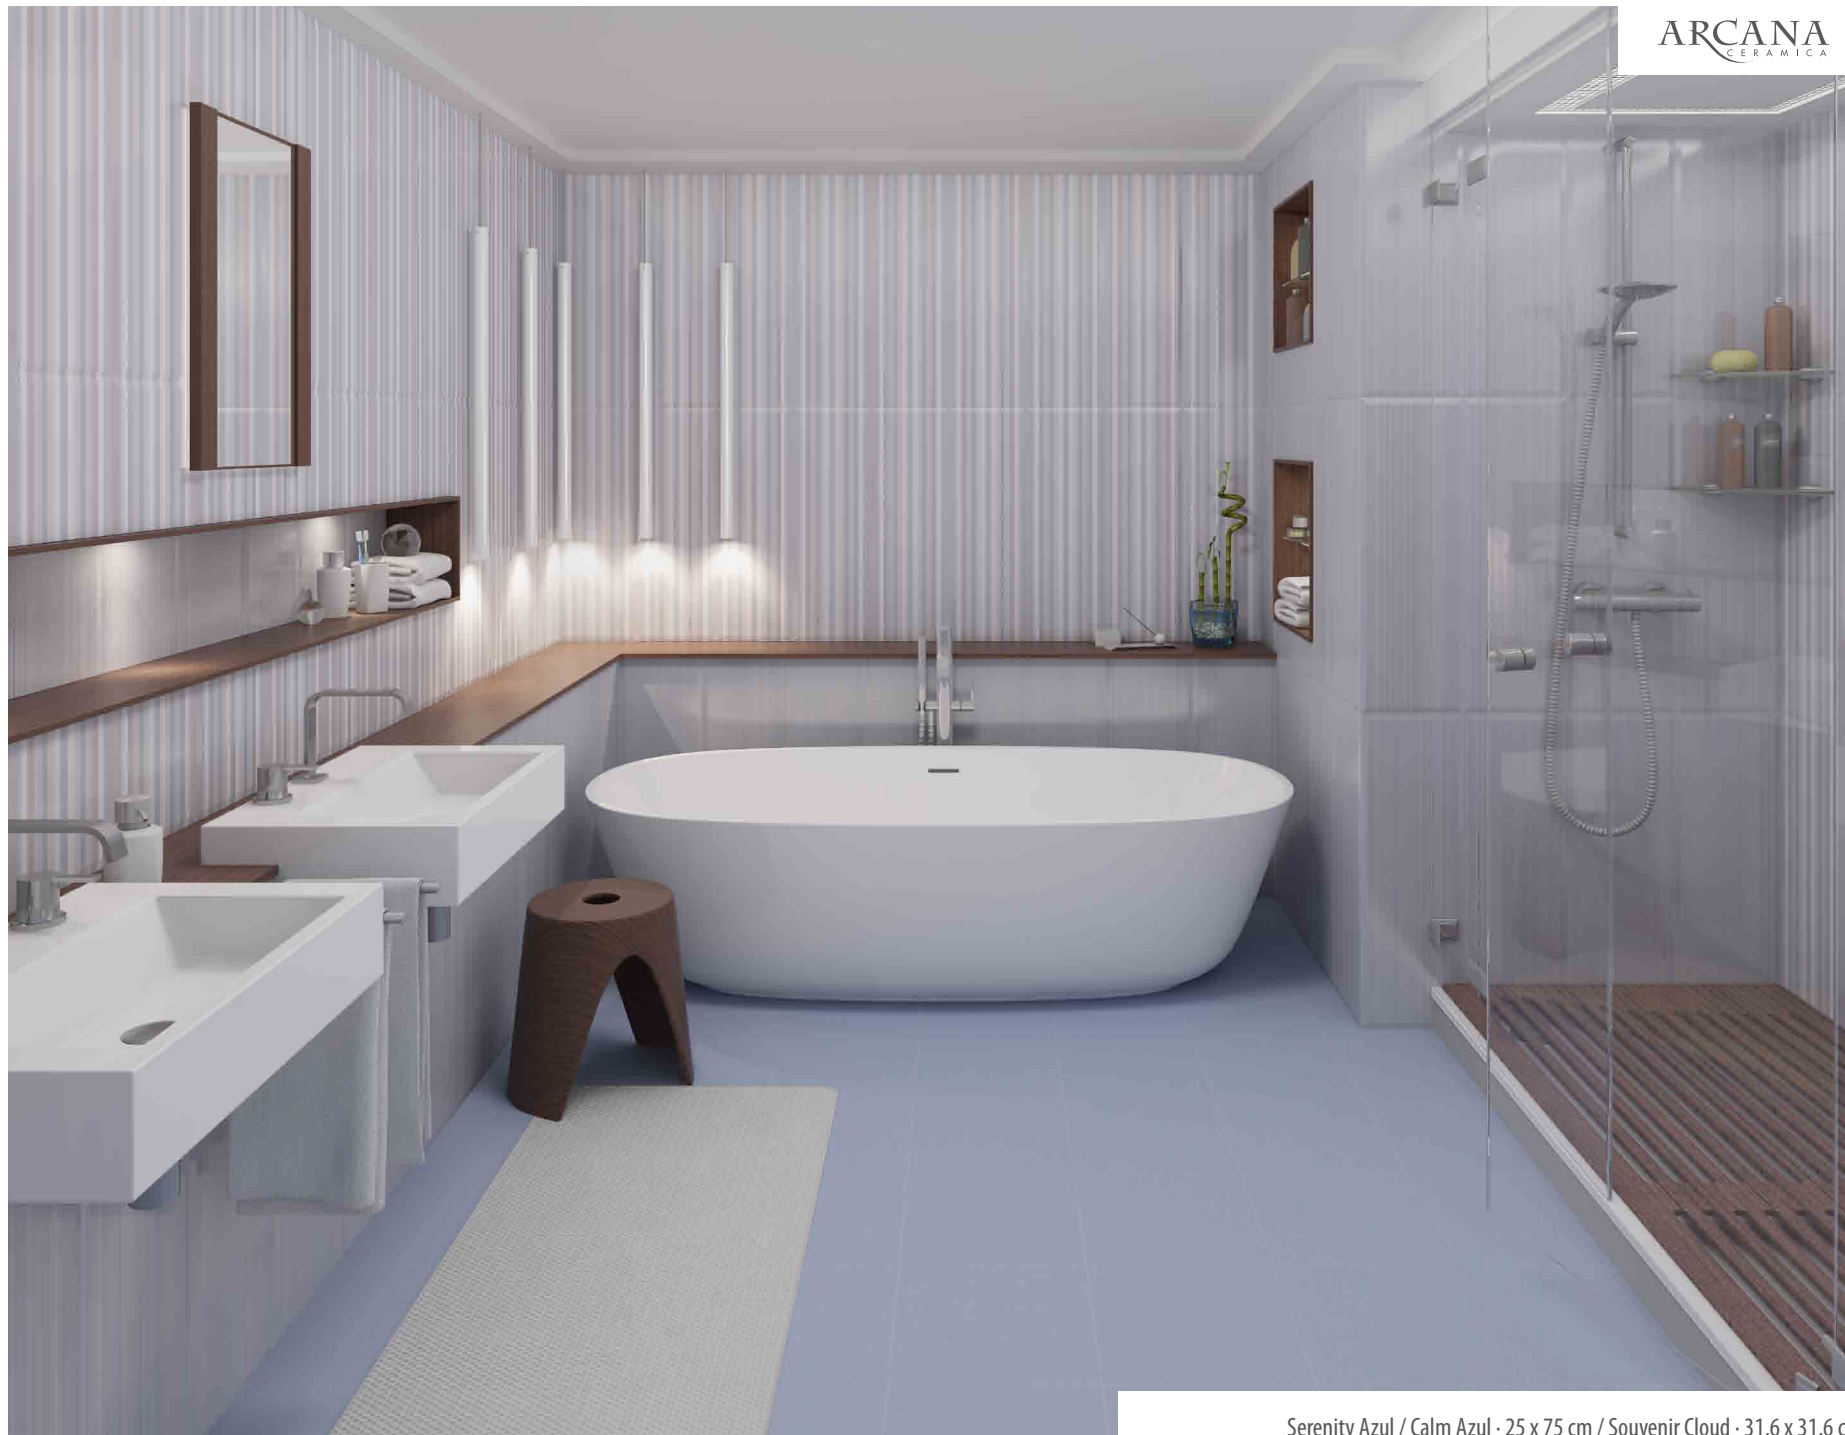

SERENITY

WALL TILES REVESTIMIENTO / FAÏENCE

25 x 75 cm / 9,8" x 29,5"

White Body

SENERITY				m ² / SQM	MI / Lm	Kg
25 x 75 cm 9,8" x 29,5"		7	1	1,31	.	24,42
		294	42	55,10	.	1026
10 x 75 cm 3,9" X 29,5"		8	1	.	6,00	11,35
0,5 x 75 cm 0,2" x 29,5"		25	1	.	18,75	2,40

Delicate-2 Rosa
A.247

Still Azul 10x75 cm
A.242

Still Rosa 10x75 cm
A.242

Serenity Rosa / Silence Rosa · 25 x 75 cm / Souvenir Lila · 31,6 x 31,6 cm

Serenity Azul / Calm Azul · 25 x 75 cm / Souvenir Cloud · 31,6 x 31,6 cm