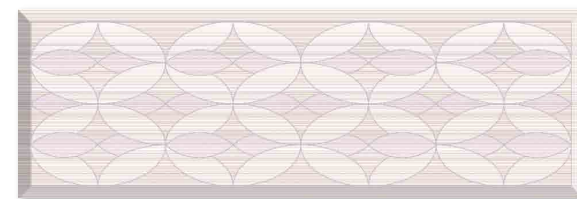

SERENITY

WALL TILES REVESTIMIENTO / FAÏENCE

25 x 75 cm / 9,8" x 29,5"

White Body

SENERITY				m ² / SQM	MI / Lm	Kg
25 x 75 cm 9,8" x 29,5"		7	1	1,31	.	24,42
		294	42	55,10	.	1026
10 x 75 cm 3,9" X 29,5"		8	1	.	6,00	11,35
0,5 x 75 cm 0,2" x 29,5"		25	1	.	18,75	2,40

Delicate - 2 = 4 pièces per box
Delicate - 2 = 4 piezas por caja
Delicate - 2 = 4 pièces par boîte

SERIE
SOUVENIR

31,6 x 31,6 cm / 12,4" x 12,4"

Souvenir Lila

Souvenir Cloud

Serenity Azul
A.050

Serenity Rosa
A.050

Serenity Blanco
A.050

Calm Azul
A.028

Harmony Azul
A.028

Silence Azul
A.240

Calm Rosa
A.028

Harmony Rosa
A.028

Silence Rosa
A.240

Delicate-2 Azul
A.247

Delicate-2 Rosa
A.247

Still Azul 10x75 cm
A.242

Still Rosa 10x75 cm
A.242

Serenity Rosa / Silence Rosa · 25 x 75 cm / Souvenir Lila · 31,6 x 31,6 cm

Serenity Azul / Calm Azul · 25 x 75 cm / Souvenir Cloud · 31,6 x 31,6 cm