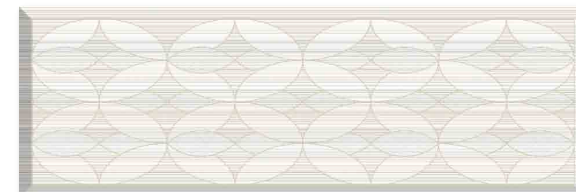

SERENITY

WALL TILES REVESTIMIENTO / FAÏENCE

25 x 75 cm / 9,8" x 29,5"

White Body

SENERITY				m ² / SQM	MI / Lm	Kg
25 x 75 cm 9,8" x 29,5"		7	1	1,31	.	24,42
		294	42	55,10	.	1026
10 x 75 cm 3,9" X 29,5"		8	1	.	6,00	11,35
0,5 x 75 cm 0,2" x 29,5"		25	1	.	18,75	2,40

Delicate - 2 = 4 pieces per box
Delicate - 2 = 4 piezas por caja
Delicate - 2 = 4 pièces par boîte

SERIE
SOUVENIR 31,6 x 31,6 cm / 12,4" x 12,4"

Souvenir Avellana

Serenity Blanco
A.050

Serenity Beige
A.050

Serenity Avellana
A.050

Lotus Brillo 0,5 x 75 cm
A.216

Lotus Oro 0,5 x 75 cm
A.215

Harmony Blanco
A.028

Silence Blanco
A.240

Calm Beige
A.028

Harmony Beige
A.028

Silence Beige
A.240

Delicate-2 Beige
A.247

Still Avellana 10x75 cm
A.242

Silence Avellana
A.240

SERENITY

WALL TILES REVESTIMIENTO / FAÏENCE

25 x 75 cm / 9,8" x 29,5"

White Body

SENERITY				m ² / SQM	ML / Lm	Kg
25 x 75 cm 9,8" x 29,5"		7	1	1,31	.	24,42
		294	42	55,10	.	1026
10 x 75 cm 3,9" X 29,5"		8	1	.	6,00	11,35