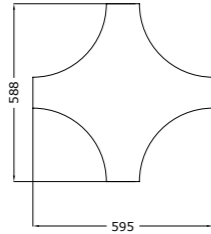

Cast Iron serie 30x120
(29,75 x 119,3 cm - 11.71" x 46.97")

Cast Iron oxidum natural 30x120 **G-1492**

3

Cast Iron serie 60x60
(59,55 x 59,55 cm - 23.45" x 23.45")

Cast Iron oxidum natural 60x60 **G-1248**

4

Cast Iron serie 30x60
(29,75 x 59,55 cm - 11.71" x 23.45")

Cast Iron oxidum natural 30x60 **G-1202**

SPECIAL SIZES / FORMATOS ESPECIALES

Cast Iron lista
(7,3 x 59,55 cm - 2.87" x 23.45")

Cast Iron oxidum natural lista 7,5x60 **G-89**

Cast Iron rodapié
(7,3 x 59,55 cm - 2.87" x 23.45")

Cast Iron oxidum natural rodapié 7,5x60 **G-91**

RECTIFIED AND WITHOUT BEVEL EDGE FINISH PRODUCT / PRODUCTO RECTIFICADO Y NO BISELADO
TILES WITH RANDOM SHADE AND ASPECT VARIATION / PRODUCTO CON VARIACIÓN CROMÁTICA Y DESTONIFICACIÓN EN COMPOSICIONES

CAST IRON oxidum

11 MM

SPECIAL PIECES / PIEZAS ESPECIALES

Cast Iron oxidum natural star
(58,80 x 59,55 cm - 23,15" x 23,45")

G-499

Cast Iron oxidum natural inside
(29,75 x 119,3 cm - 11,71" x 46,97")

G-1884