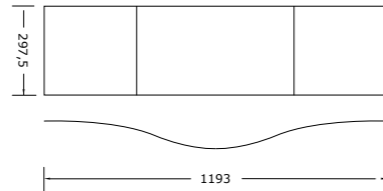

4

Cast Iron serie 30x60
(29,75 x 59,55 cm - 11.71" x 23.45")

Cast Iron oxidum natural 30x60 **G-1202**

SPECIAL SIZES / FORMATOS ESPECIALES

Cast Iron lista
(7,3 x 59,55 cm - 2.87" x 23.45")

Cast Iron oxidum natural lista 7,5x60 **G-89**

Cast Iron rodapié
(7,3 x 59,55 cm - 2.87" x 23.45")

Cast Iron oxidum natural rodapié 7,5x60 **G-91**

RECTIFIED AND WITHOUT BEVEL EDGE FINISH PRODUCT / PRODUCTO RECTIFICADO Y NO BISELADO
TILES WITH RANDOM SHADE AND ASPECT VARIATION / PRODUCTO CON VARIACIÓN CROMÁTICA Y DESTONIFICACIÓN EN COMPOSICIONES

CAST IRON oxidum

11 MM

SPECIAL PIECES / PIEZAS ESPECIALES

Cast Iron oxidum natural star
(58,80 x 59,55 cm - 23,15" x 23,45")

G-499

Cast Iron oxidum natural inside
(29,75 x 119,3 cm - 11,71" x 46,97")

G-1884

Cast Iron oxidum natural decor ramp 30x60
(29,75 x 59,55 cm - 11,71" x 23,45")

G-1822

Cast Iron oxidum natural mosaico 2,5x2,5
(29,75 x 29,75 cm - 11,71" x 11,71")

G-1708

cast iron oxidum natural mosaico 2,5x2,5 - forma white stuccato 60x60