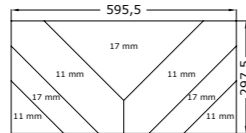

Cast Iron serie 30x120
(29,75 x 119,3 cm - 11.71" x 46.97")

Cast Iron oxidum natural 30x120 **G-1492**

3

Cast Iron serie 60x60
(59,55 x 59,55 cm - 23.45" x 23.45")

Cast Iron oxidum natural 60x60 **G-1248**

4

Cast Iron serie 30x60
(29,75 x 59,55 cm - 11.71" x 23.45")

Cast Iron oxidum natural 30x60 **G-1202**

SPECIAL SIZES / FORMATOS ESPECIALES

Cast Iron lista
(7,3 x 59,55 cm - 2.87" x 23.45")

Cast Iron oxidum natural lista 7,5x60 **G-89**

Cast Iron rodapié
(7,3 x 59,55 cm - 2.87" x 23.45")

Cast Iron oxidum natural rodapié 7,5x60 **G-91**

RECTIFIED AND WITHOUT BEVEL EDGE FINISH PRODUCT / PRODUCTO RECTIFICADO Y NO BISELADO
TILES WITH RANDOM SHADE AND ASPECT VARIATION / PRODUCTO CON VARIACIÓN CROMÁTICA Y DESTONIFICACIÓN EN COMPOSICIONES

CAST IRON oxidum

11 MM

SPECIAL PIECES / PIEZAS ESPECIALES

Cast Iron oxidum natural star
(58,80 x 59,55 cm - 23,15" x 23,45")

G-499

Cast Iron oxidum natural inside
(29,75 x 119,3 cm - 11,71" x 46,97")

G-1884