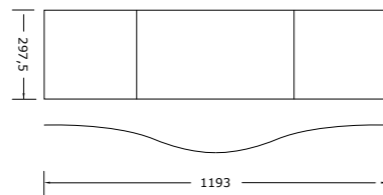

Cast Iron black natural inside
(29,75 x 119,3 cm - 11,71" x 46,97")

G-1884