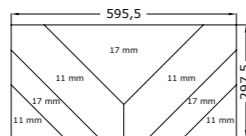

Cast Iron serie 30x60
(29,75 x 59,55 cm - 11.71" x 23.45")

Cast Iron black natural 30x60 G-1202

SPECIAL SIZES / FORMATOS ESPECIALES

Cast Iron lista
(7,3 x 59,55 cm - 2.87" x 23.45")

Cast Iron black natural lista 7,5x60 G-89

CAST IRON black

11 MM

SPECIAL PIECES / PIEZAS ESPECIALES

Cast Iron black natural star
(58,80 x 59,55 cm - 23,15" x 23,45")

G-499

Cast Iron black natural inside
(29,75 x 119,3 cm - 11,71" x 46,97")

G-1884

Cast Iron black natural decor ramp 30x60
(29,75 x 59,55 cm - 11,71" x 23,45")