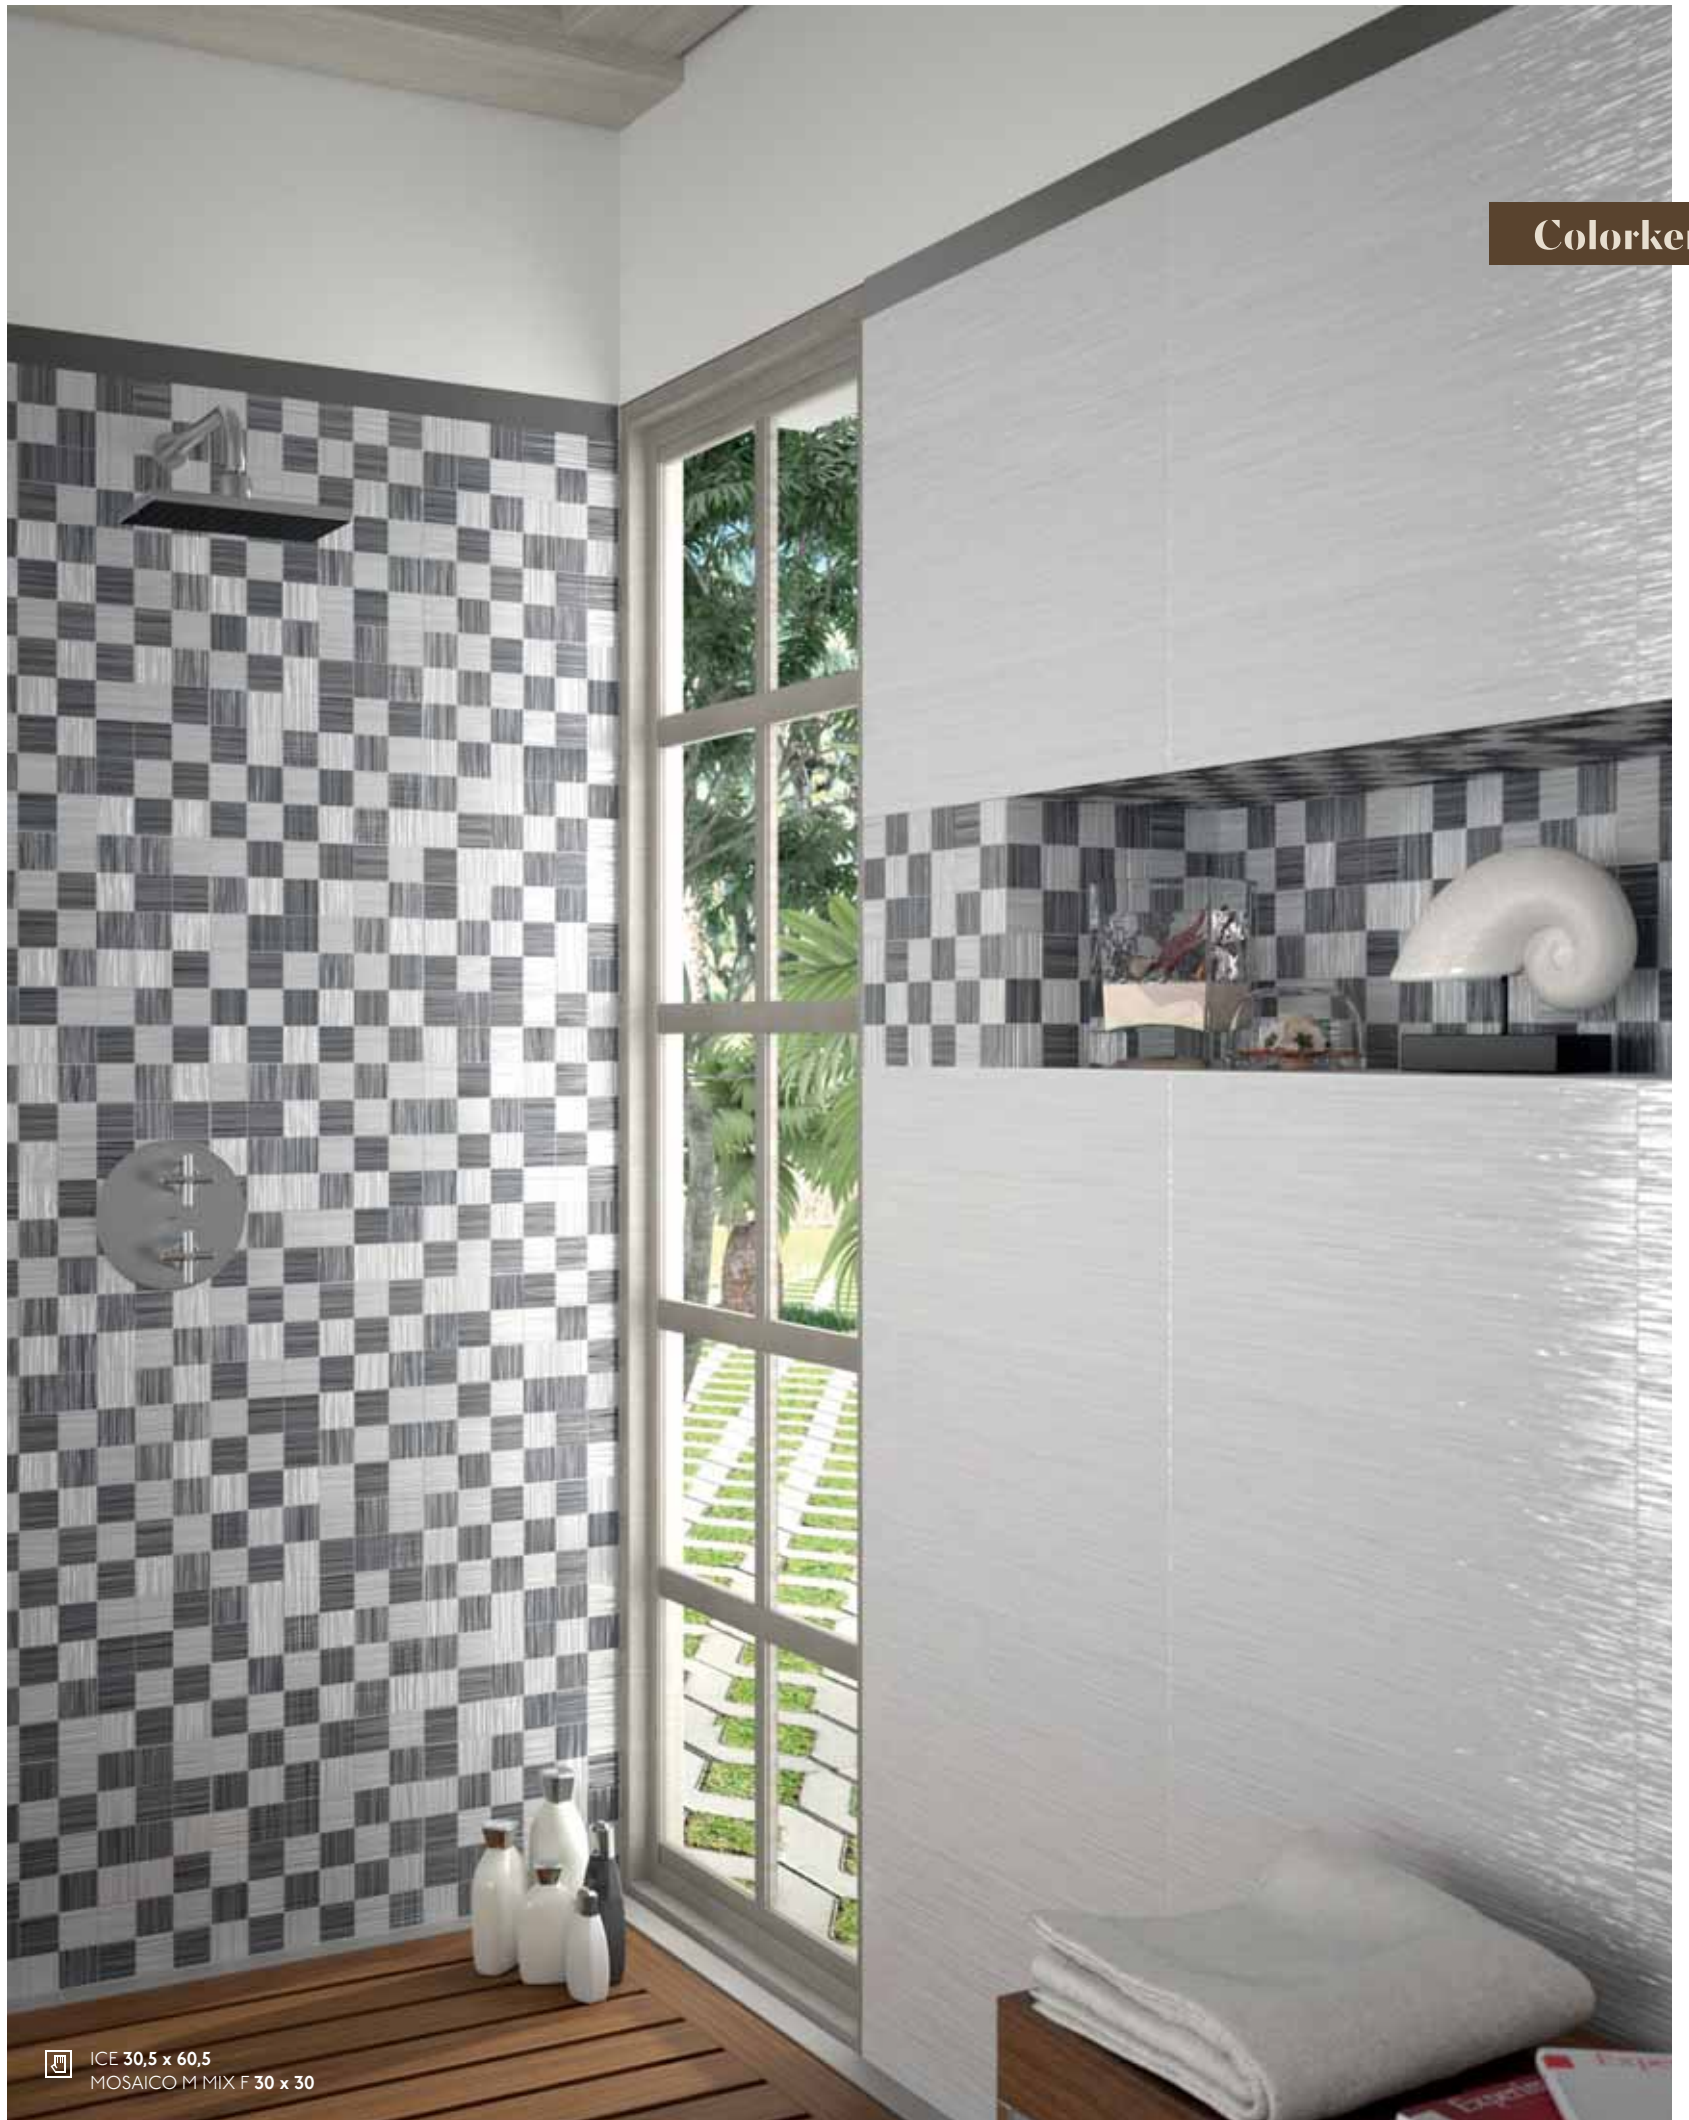

EDDA ICE + GREY

EDDA ICE + GREY

 ICE 30,5 x 60,5
GREY 30,5 x 60,5
LISTELO TIARA GREY 5,4 x 59,5

ICE 30,5 x 60,5
MOSAICO M MIX F 30 x 30

EDDA ICE + GREY

ICE 30,5 x 60,5
PIXEL GREY 30,5 x 60,5

WOODSOUL
CAMEL 22 x 89,3