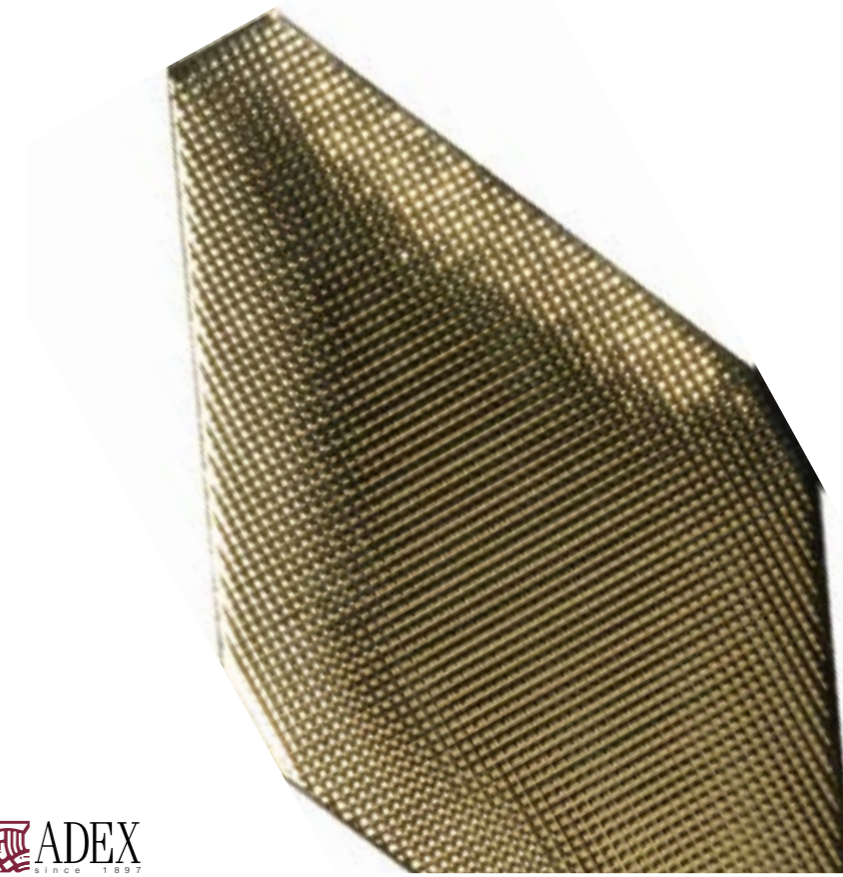

ADNE8086 - ADP15
LISTELO ORO
0,6 x 9,2 cm.

rombo acolchado oro / taco esfera plata

rombo acolchado micro oro / taco esfera plata

rombo acolchado micro oro / taco esfera blanco

rombo acolchado micro plata / taco esfera negro