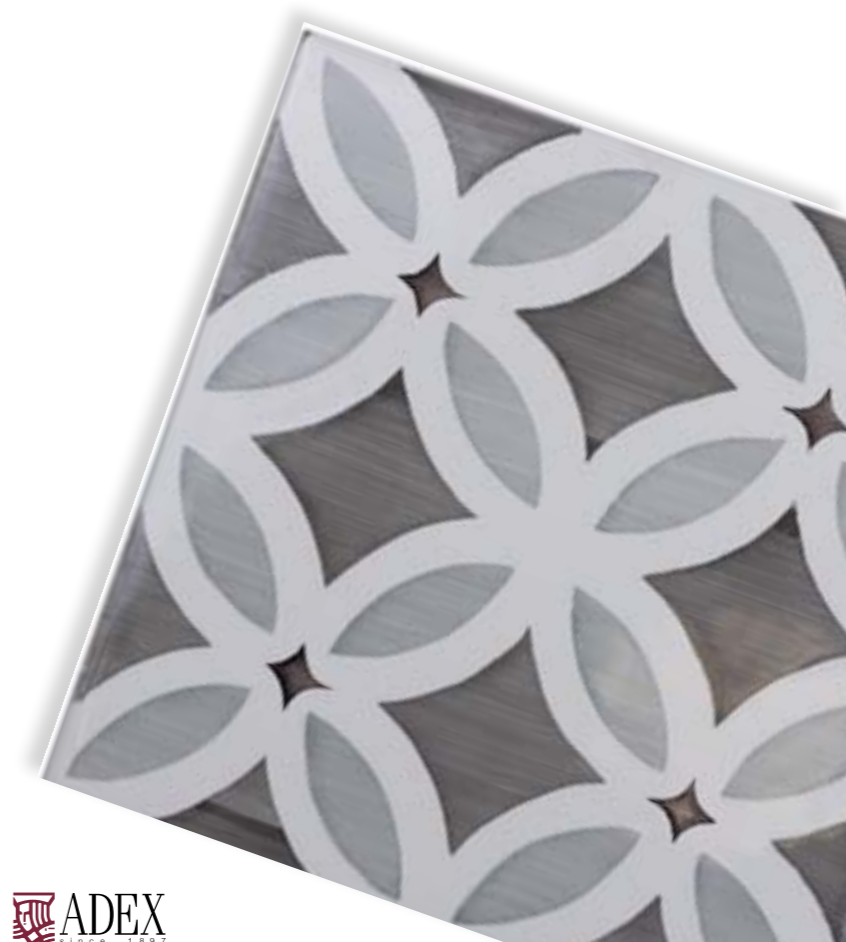

ADST3002 - ADP21  
CENEFA FLORES DAWN  
7,4 X 14,8 cm

ADST6001 - ADM31  
DECORADO FLORES DUSK  
14,8 X 14,8 cm

ADST3001 - ADP21  
CENEFA FLORES DUSK  
7,4 X 14,8 cm

decorado flores dusk 14,8 x 14,8 cm