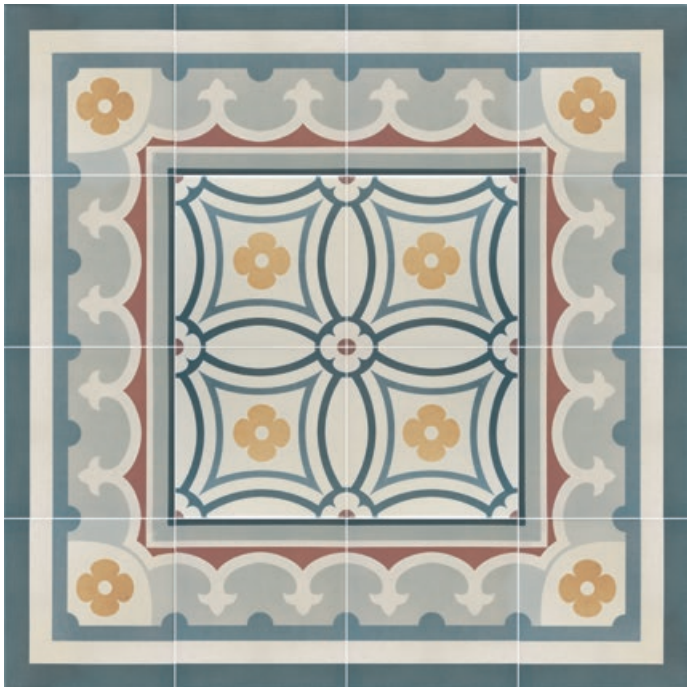

EQUIPE

Caprice

EQUIPE

7

Caprice Taupe, Loire

Caprice Cream, Liberty Taupe, Loire Border, Loire Corner

5

6

**Cream** 20x20  
20871 EQ-2

**Loire  
Corner** 20x20  
■ 20937 EQ-21

**Loire  
Border** 20x20  
20936 EQ-5

**Loire** 20x20  
20935 EQ-5

**Taupe** 20x20  
20872 EQ-2

**Burgundy  
Corner** 20x20  
■ 20929 EQ-21