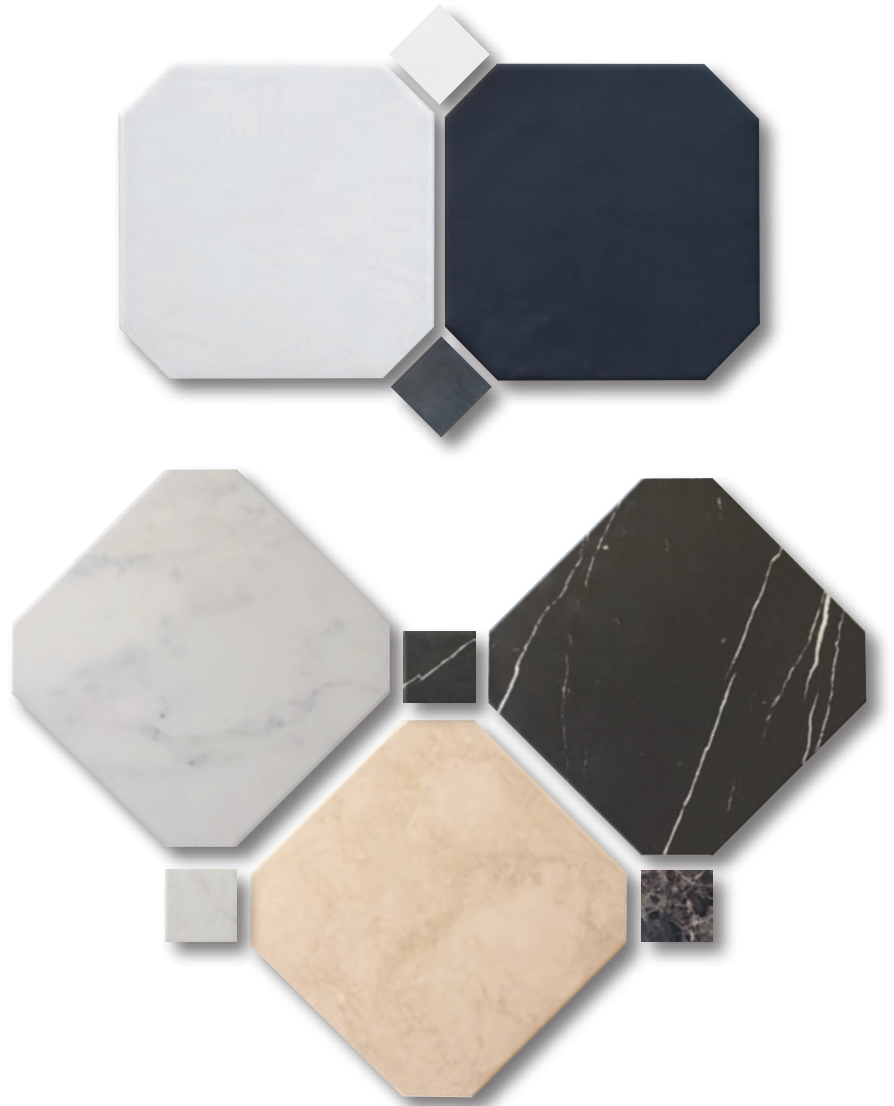

# Octagon

CATALOGUE

**EQUIPE**

EQUIPE

2

1

2

3

# Octagon

20x20 cm.

8" x 8"

1. Octagon Gris Mate, Taco Blanco | 2. Octagon Mármol Blanco, Negro, Taco Mármol Blanco, Negro | 3. Octagon Mármol Beige, Taco Emperador Marrón

#### Taco Mármol / Marble

**Mármol Blanco** 4,6x4,6  
21012 EQ-18

**Emperador Marrón** 4,6x4,6  
21013 EQ-18

**Mármol Negro** 4,6x4,6  
21014 EQ-18

Octagon Mármol Blanco, Negro, Taco Blanco, Negro