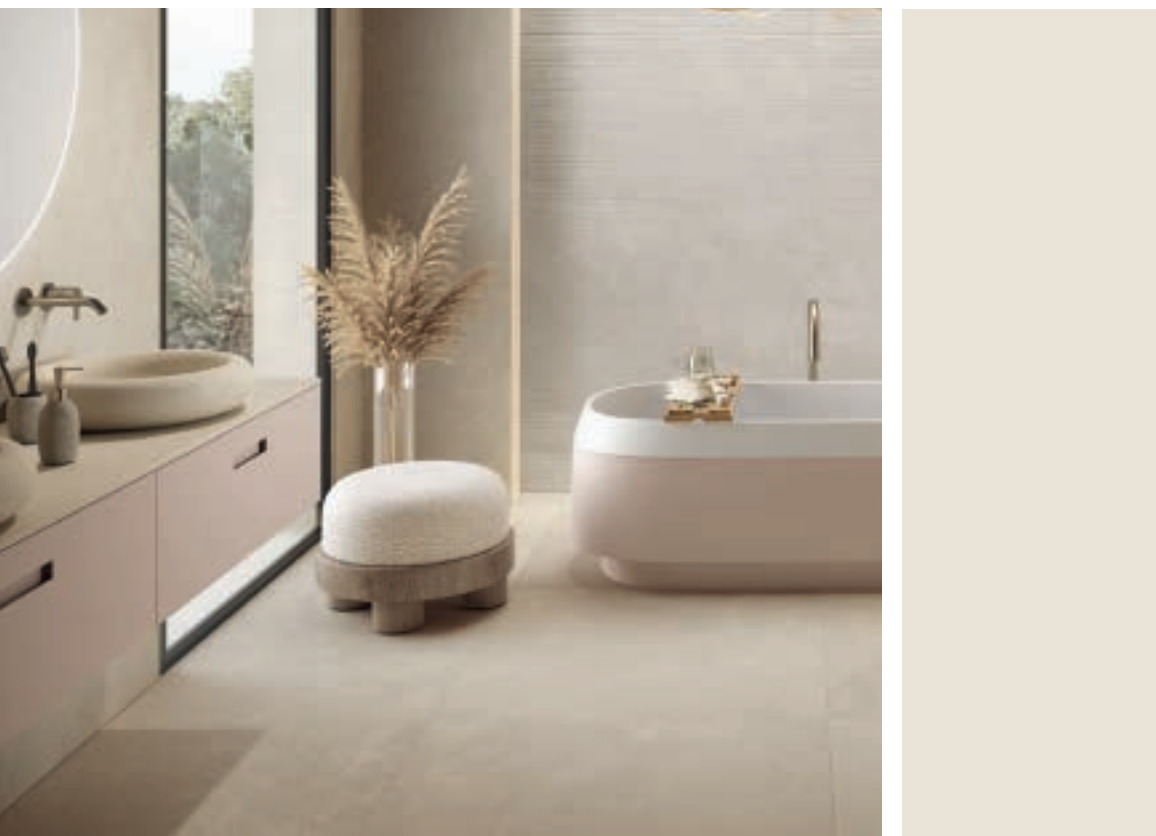

**LA
FABBRICA
AVA**
EXTRAORDINARY TILES

FALL/WINTER 2023