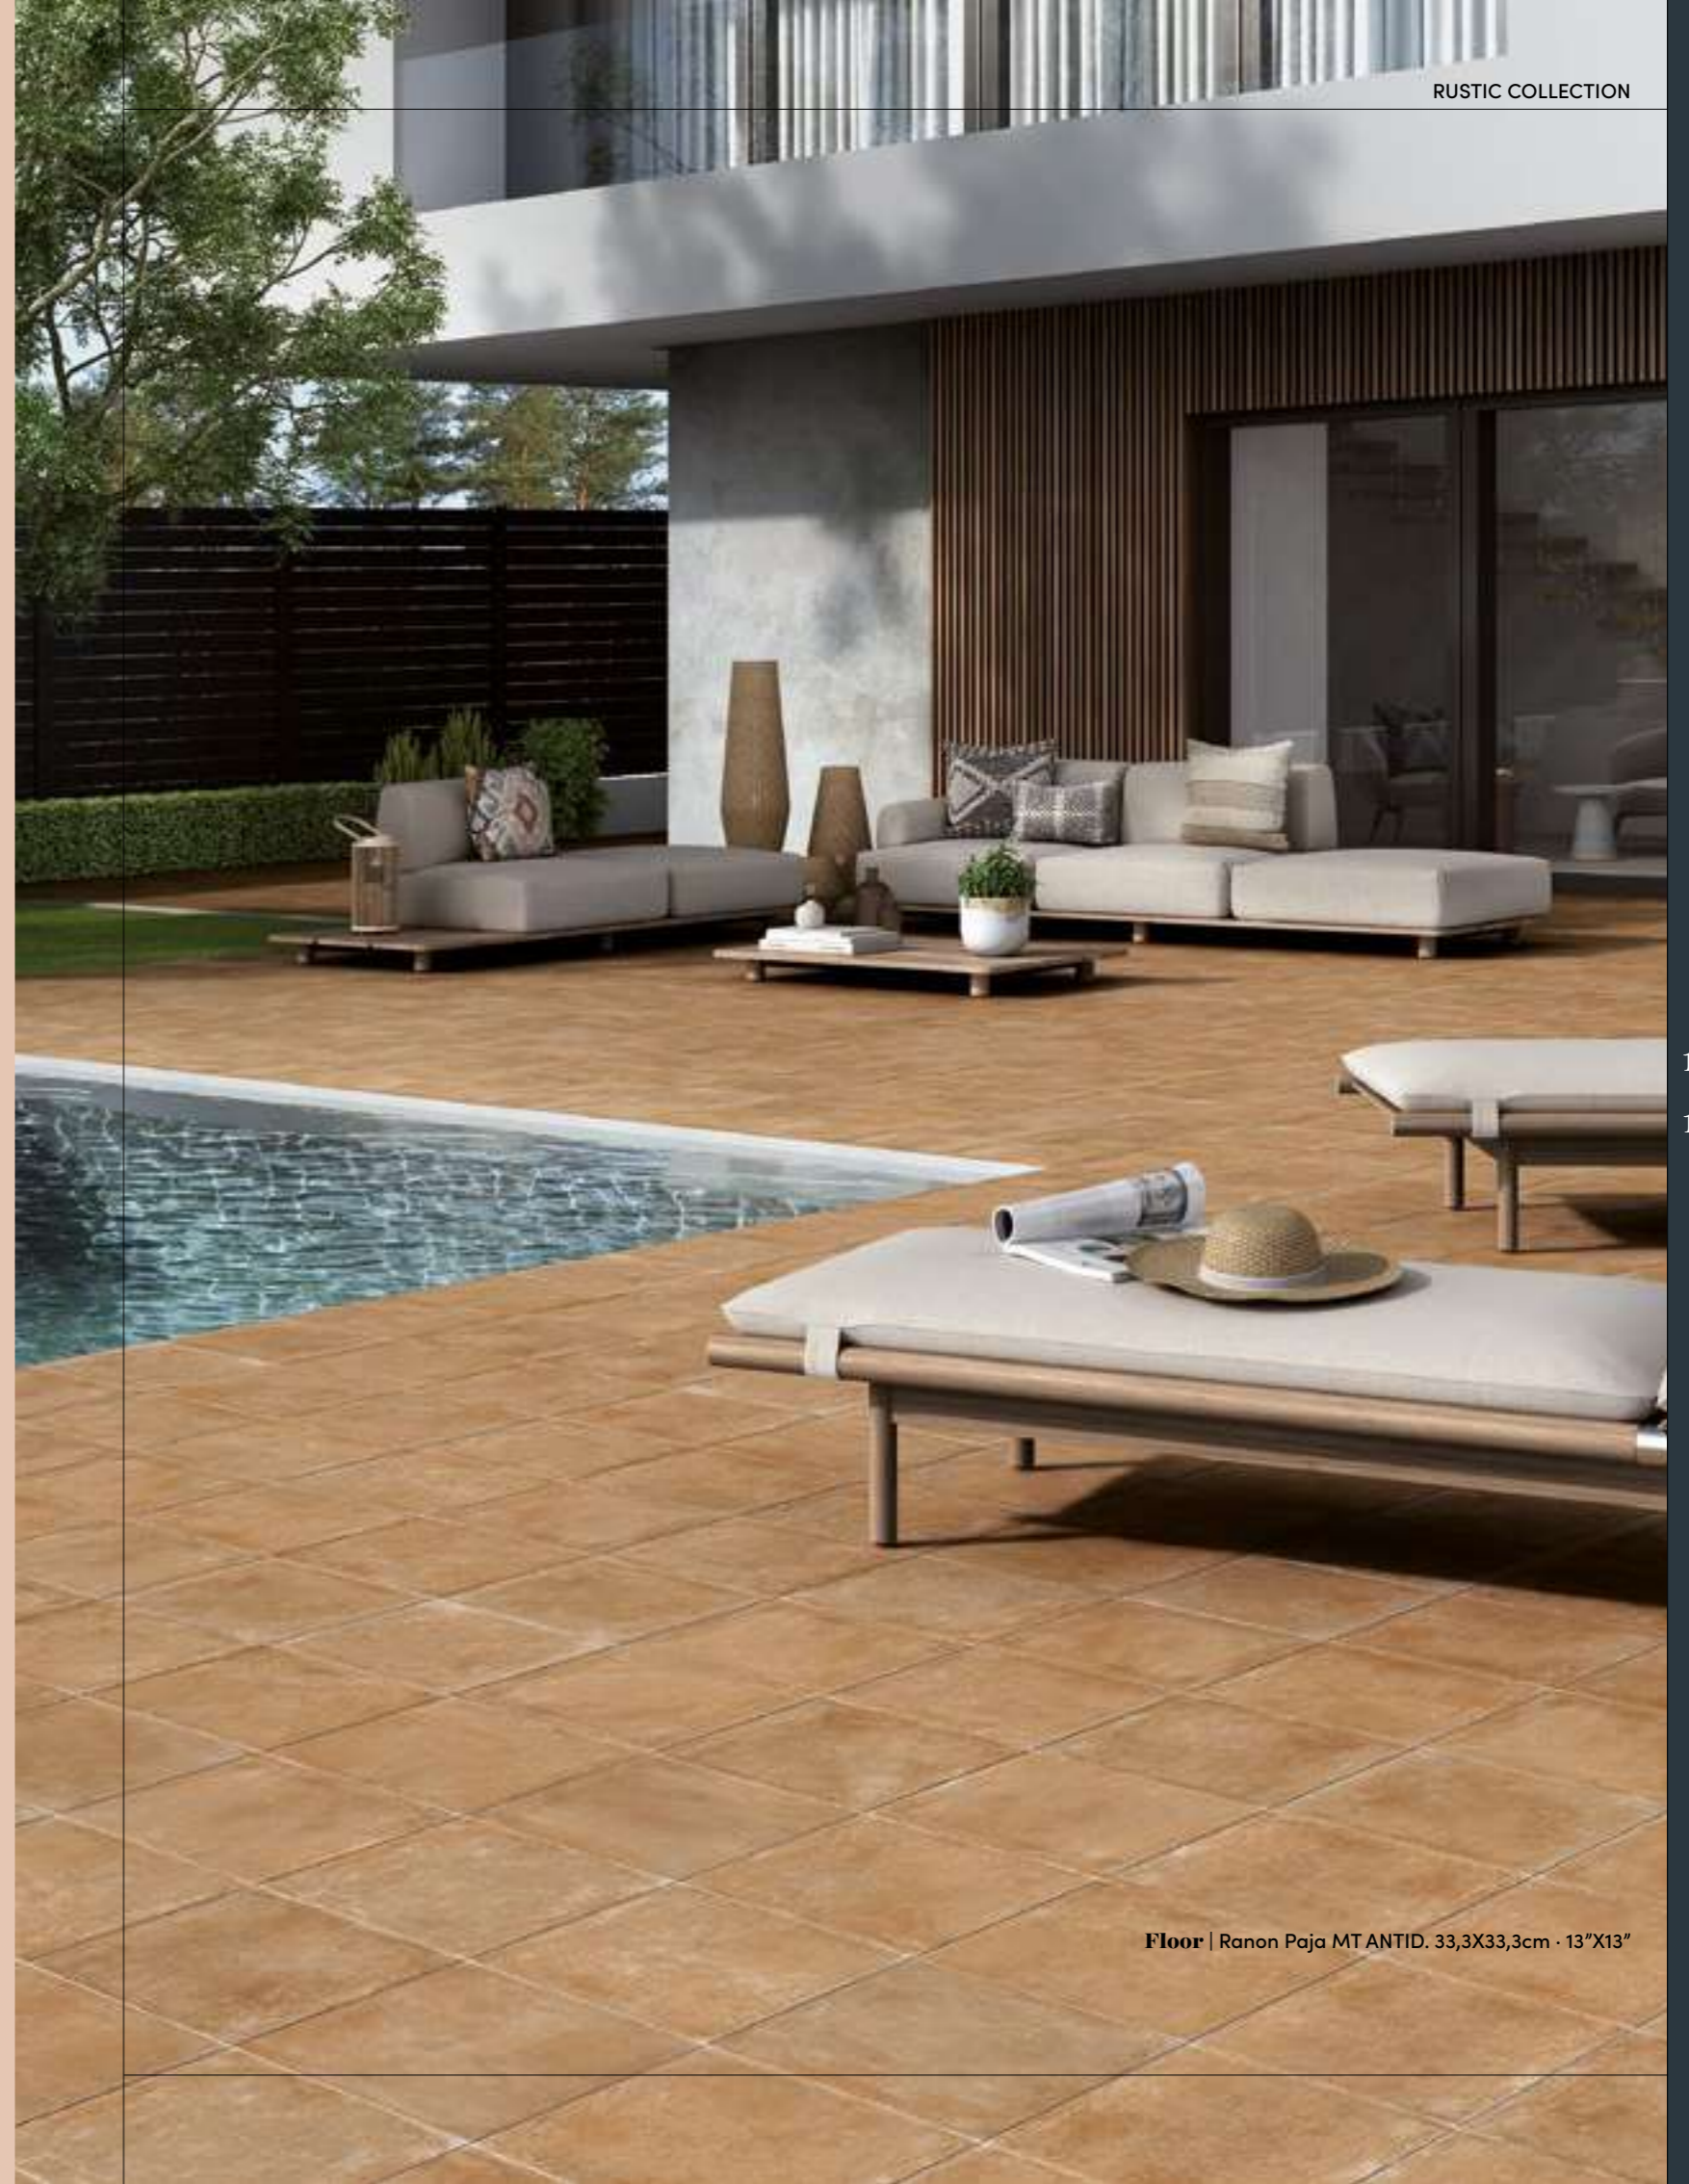

Floor | Ranon Paja MT ANTID. 33,3X33,3cm · 13"X13"