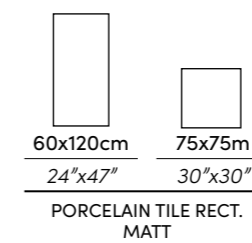

Wall | Origins Natural MT Rect. / Sand MT Rect. 60X120cm · 24"X47"
Floor | Origins Natural MT Rect. 60X120cm · 24"X47"

WEBSITE

ORIGINS
 PORCELAIN TILE

SAND

NATURAL

GREY

ROOTLATE

Reinterpreta la piedra de cuarcita natural. Una roca metamórfica y de grandes prestaciones trasladada a la cerámica en todo su esplendor de belleza y calidez. Su evidente estructura evoca un producto cargado de potencia y fuerza visual, siendo una propuesta ideal para espacios exteriores.